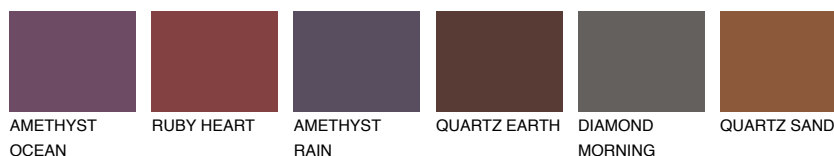

**AMETHYST AIR**

☀ 11%

**Ujemajoče se barve****BARVE PALETTE COLOURS OF NATURE****Barve palete Intense**

Za več informacij o zaključnih slojih in barvah obiščite

[www.ceresit.si](http://www.ceresit.si)