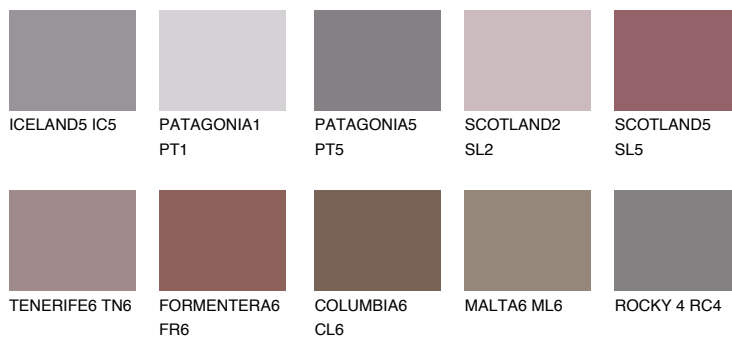

**AMETHYST MIST**

8%

**Ujemajoče se barve****BARVE PALETTE COLOURS OF NATURE****Barve palete Intense**

Za več informacij o zaključnih slojih in barvah obiščite

[www.ceresit.si](http://www.ceresit.si)