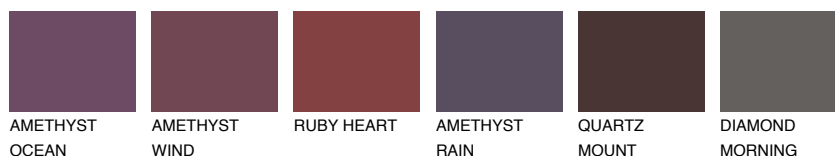

**AMETHYST MIST**

8%

Ujemajoče se barve**BARVE PALETTE COLOURS OF NATURE****Barve palete Intense**

Za več informacij o zaključnih slojih in barvah obiščite

www.ceresit.si