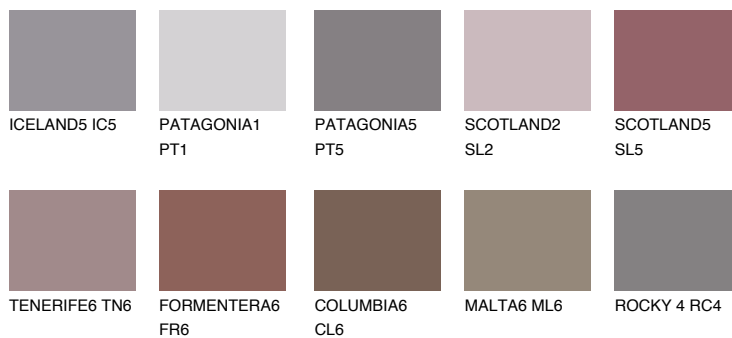

**AMETHYST MIST**

8%

Ujemajoče se barve**BARVE PALETTE COLOURS OF NATURE****Barve palete Intense**

Za več informacij o zaključnih slojih in barvah obiščite

www.ceresit.si