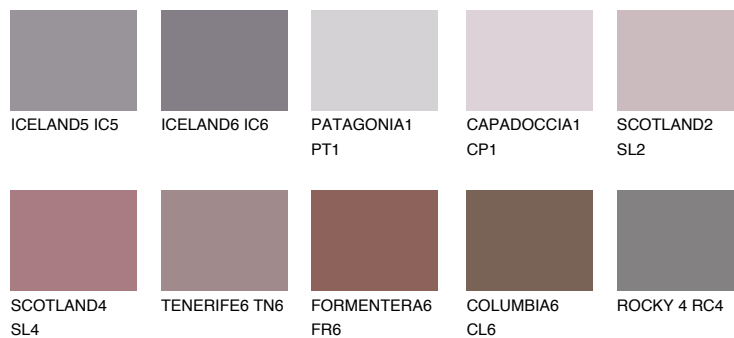

**AMETHYST OCEAN**

☀ 12%

Ujemajoče se barve**BARVE PALETTE COLOURS OF NATURE****Barve palete Intense**

Za več informacij o zaključnih slojih in barvah obiščite

www.ceresit.si

Predstavljene barve se nanašajo na zaključne sloje in barve, ki jih ponuja Ceresit. Zaradi uporabe digitalnih tehnik se predstavljene barve morda ne ujemajo v celoti z dejanskimi barvami, zato jih ni mogoče šteti za zanesljivo barvno predstavitev. Priporočamo, da preverite pristne vzorce barv.