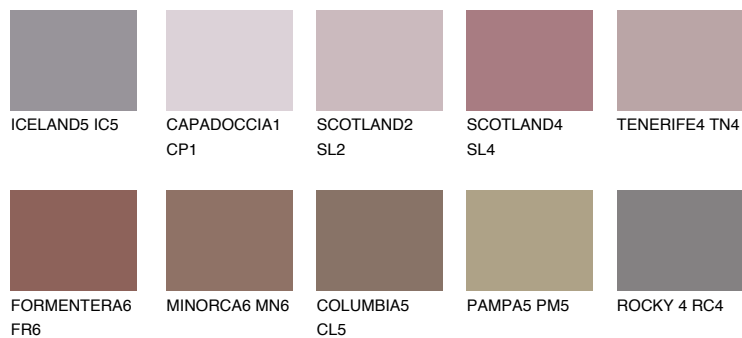

**AMETHYST WIND**

☀ 11%

Ujemajoče se barve**BARVE PALETTE COLOURS OF NATURE****Barve palete Intense**

Za več informacij o zaključnih slojih in barvah obiščite

www.ceresit.si

Predstavljene barve se nanašajo na zaključne sloje in barve, ki jih ponuja Ceresit. Zaradi uporabe digitalnih tehnik se predstavljene barve morda ne ujemajo v celoti z dejanskimi barvami, zato jih ni mogoče šteti za zanesljivo barvno predstavitev. Priporočamo, da preverite pristne vzorce barv.