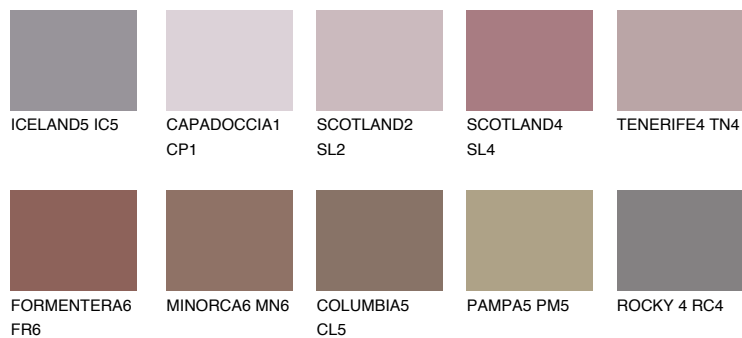

**AMETHYST WIND**

☀ 11%

Ujemajoče se barve**BARVE PALETTE COLOURS OF NATURE****Barve palete Intense**

Za več informacij o zaključnih slojih in barvah obiščite

www.ceresit.si