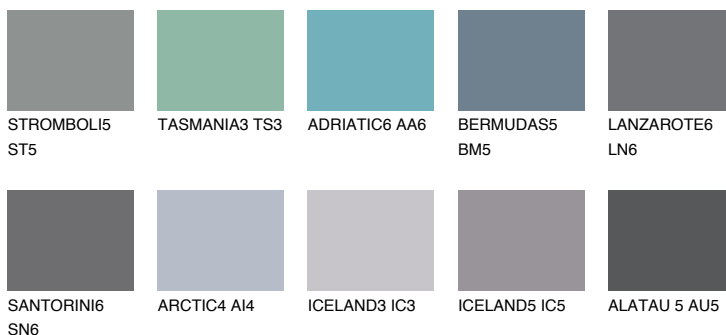

**DIAMOND DAY**

☀ 11%

**Ujemajoče se barve****BARVE PALETTE COLOURS OF NATURE****Barve palete Intense**

Za več informacij o zaključnih slojih in barvah obiščite

[www.ceresit.si](http://www.ceresit.si)

Predstavljene barve se nanašajo na zaključne sloje in barve, ki jih ponuja Ceresit. Zaradi uporabe digitalnih tehnik se predstavljene barve morda ne ujemajo v celoti z dejanskimi barvami, zato jih ni mogoče šteti za zanesljivo barvno predstavitev. Priporočamo, da preverite pristne vzorce barv.