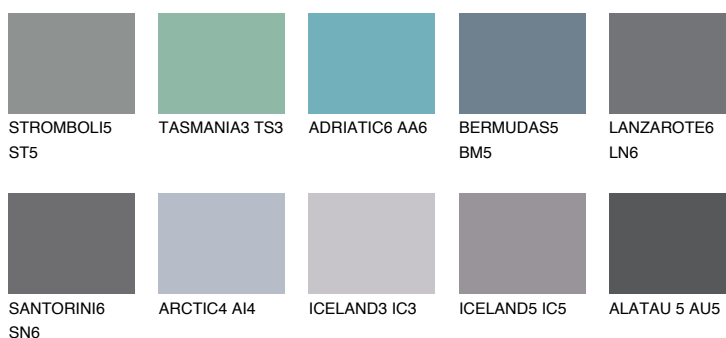

**DIAMOND DAY**

☀ 11%

**Ujemajoče se barve****BARVE PALETTE COLOURS OF NATURE****Barve palete Intense**

Za več informacij o zaključnih slojih in barvah obiščite

[www.ceresit.si](http://www.ceresit.si)

Predstavljene barve se nanašajo na zaključne sloje in barve, ki jih ponuja Ceresit. Zaradi uporabe digitalnih tehnik se predstavljene barve morda ne ujemajo v celoti z dejanskimi barvami, zato jih ni mogoče šteti za zanesljivo barvno predstavitev. Priporočamo, da preverite pristne vzorce barv.