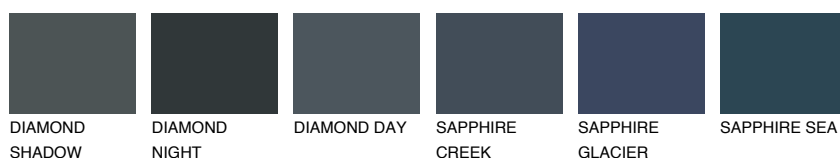

**DIAMOND DAY**

☀ 11%

**Ujemajoče se barve****BARVE PALETTE COLOURS OF NATURE****Barve palete Intense**

Za več informacij o zaključnih slojih in barvah obiščite

[www.ceresit.si](http://www.ceresit.si)

Predstavljene barve se nanašajo na zaključne sloje in barve, ki jih ponuja Ceresit. Zaradi uporabe digitalnih tehnik se predstavljene barve morda ne ujemajo v celoti z dejanskimi barvami, zato jih ni mogoče šteti za zanesljivo barvno predstavitev. Priporočamo, da preverite pristne vzorce barv.