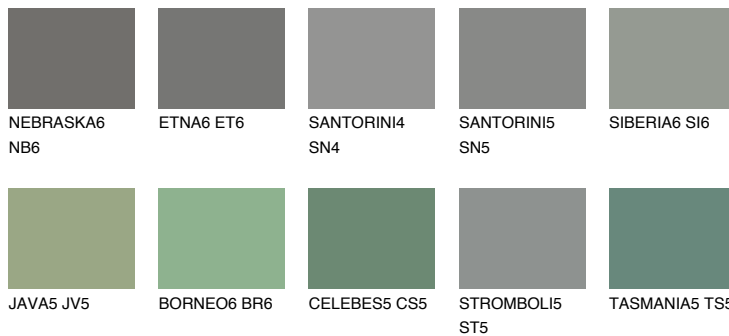

**DIAMOND EVENING**

6%

Ujemajoče se barve**BARVE PALETTE COLOURS OF NATURE****Barve palete Intense**

Za več informacij o zaključnih slojih in barvah obiščite

www.ceresit.si

Predstavljene barve se nanašajo na zaključne sloje in barve, ki jih ponuja Ceresit. Zaradi uporabe digitalnih tehnik se predstavljene barve morda ne ujemajo v celoti z dejanskimi barvami, zato jih ni mogoče šteti za zanesljivo barvno predstavitev. Priporočamo, da preverite pristne vzorce barv.