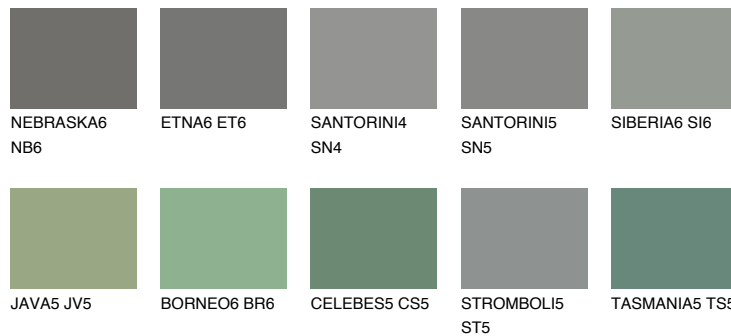

**DIAMOND EVENING**

6%

Ujemajoče se barve**BARVE PALETTE COLOURS OF NATURE****Barve palete Intense**

Za več informacij o zaključnih slojih in barvah obiščite

www.ceresit.si