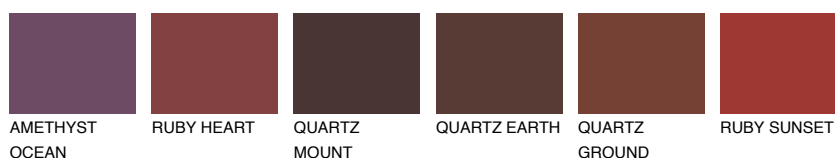

**DIAMOND MORNING**

☀ 14%

**Ujemajoče se barve****BARVE PALETTE COLOURS OF NATURE****Barve palete Intense**

Za več informacij o zaključnih slojih in barvah obiščite

[www.ceresit.si](http://www.ceresit.si)

Predstavljene barve se nanašajo na zaključne sloje in barve, ki jih ponuja Ceresit. Zaradi uporabe digitalnih tehnik se predstavljene barve morda ne ujemajo v celoti z dejanskimi barvami, zato jih ni mogoče šteti za zanesljivo barvno predstavitev. Priporočamo, da preverite pristne vzorce barv.