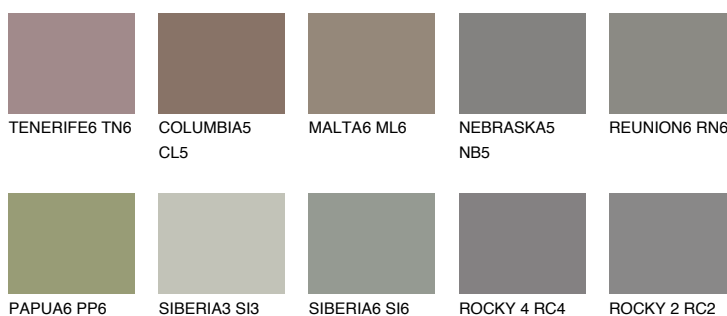

**DIAMOND MORNING**

☀ 14%

**Ujemajoče se barve****BARVE PALETTE COLOURS OF NATURE****Barve palete Intense**

Za več informacij o zaključnih slojih in barvah obiščite

[www.ceresit.si](http://www.ceresit.si)

Predstavljene barve se nanašajo na zaključne sloje in barve, ki jih ponuja Ceresit. Zaradi uporabe digitalnih tehnik se predstavljene barve morda ne ujemajo v celoti z dejanskimi barvami, zato jih ni mogoče šteti za zanesljivo barvno predstavitev. Priporočamo, da preverite pristne vzorce barv.