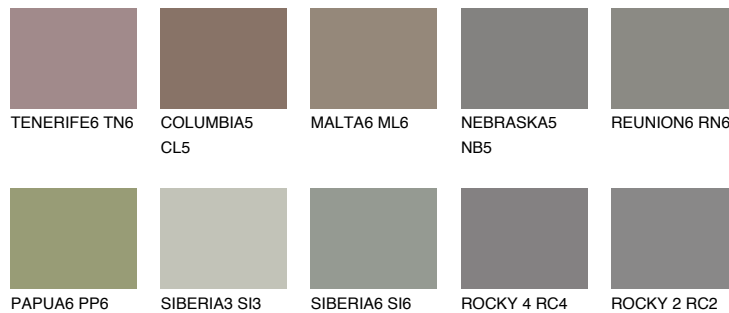

DIAMOND MORNING

☀ 14%

Ujemajoče se barve

BARVE PALETTE COLOURS OF NATURE

Barve palete Intense

Za več informacij o zaključnih slojih in barvah obiščite

www.ceresit.si

Predstavljene barve se nanašajo na zaključne sloje in barve, ki jih ponuja Ceresit. Zaradi uporabe digitalnih tehnik se predstavljene barve morda ne ujemajo v celoti z dejanskimi barvami, zato jih ni mogoče šteti za zanesljivo barvno predstavitev. Priporočamo, da preverite pristne vzorce barv.