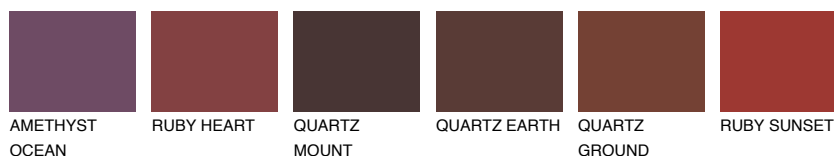

DIAMOND MORNING

☀ 14%

Ujemajoče se barve

BARVE PALETTE COLOURS OF NATURE

Barve palete Intense

Za več informacij o zaključnih slojih in barvah obiščite

www.ceresit.si

Predstavljene barve se nanašajo na zaključne sloje in barve, ki jih ponuja Ceresit. Zaradi uporabe digitalnih tehnik se predstavljene barve morda ne ujemajo v celoti z dejanskimi barvami, zato jih ni mogoče šteti za zanesljivo barvno predstavitev. Priporočamo, da preverite pristne vzorce barv.