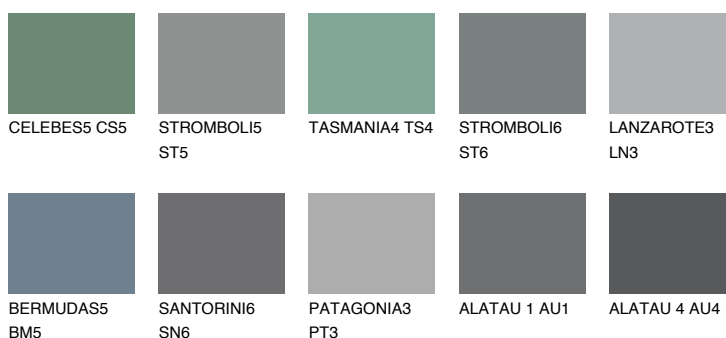

**DIAMOND SHADOW**

☀ 11%

Ujemajoče se barve**BARVE PALETTE COLOURS OF NATURE****Barve palete Intense**

Za več informacij o zaključnih slojih in barvah obiščite

www.ceresit.si

Predstavljene barve se nanašajo na zaključne sloje in barve, ki jih ponuja Ceresit. Zaradi uporabe digitalnih tehnik se predstavljene barve morda ne ujemajo v celoti z dejanskimi barvami, zato jih ni mogoče šteti za zanesljivo barvno predstavitev. Priporočamo, da preverite pristne vzorce barv.