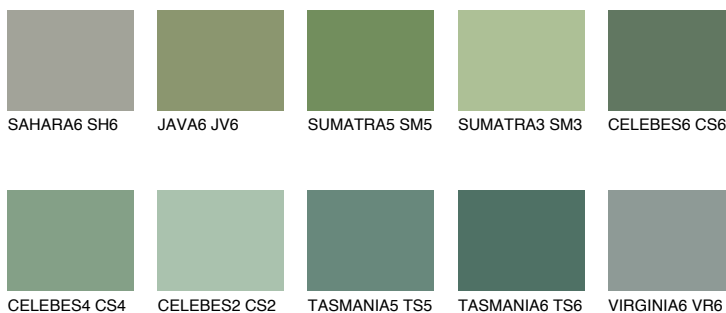

**EMERALD FIELD**

☀ 14%

Ujemajoče se barve**BARVE PALETTE COLOURS OF NATURE****Barve palete Intense**

Za več informacij o zaključnih slojih in barvah obiščite

www.ceresit.si