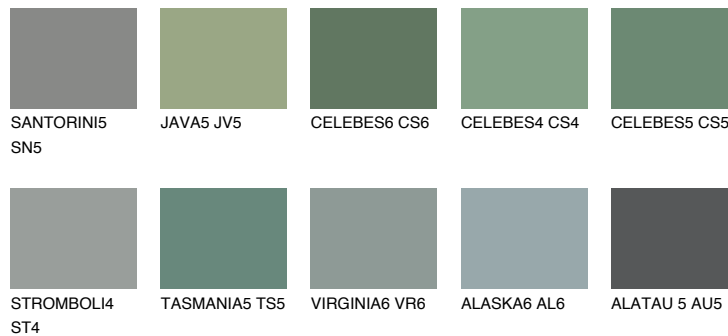

**EMERALD GARDEN**

9%

Ujemajoče se barve**BARVE PALETTE COLOURS OF NATURE****Barve palete Intense**

Za več informacij o zaključnih slojih in barvah obiščite

www.ceresit.si