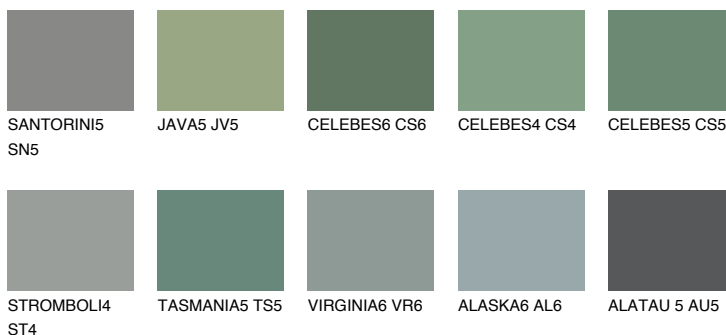

**EMERALD GARDEN**

9%

**Ujemajoče se barve****BARVE PALETTE COLOURS OF NATURE****Barve palete Intense**

Za več informacij o zaključnih slojih in barvah obiščite

[www.ceresit.si](http://www.ceresit.si)

Predstavljene barve se nanašajo na zaključne sloje in barve, ki jih ponuja Ceresit. Zaradi uporabe digitalnih tehnik se predstavljene barve morda ne ujemajo v celoti z dejanskimi barvami, zato jih ni mogoče šteti za zanesljivo barvno predstavitev. Priporočamo, da preverite pristne vzorce barv.