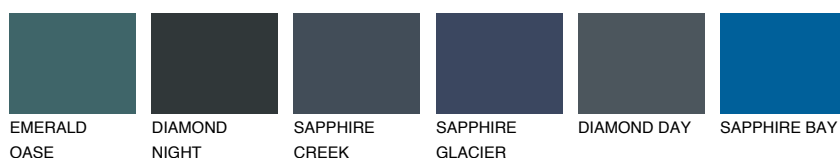

**EMERALD LAND**

☀ 15%

Ujemajoče se barve**BARVE PALETTE COLOURS OF NATURE****Barve palete Intense**

Za več informacij o zaključnih slojih in barvah obiščite

www.ceresit.si

Predstavljene barve se nanašajo na zaključne sloje in barve, ki jih ponuja Ceresit. Zaradi uporabe digitalnih tehnik se predstavljene barve morda ne ujemajo v celoti z dejanskimi barvami, zato jih ni mogoče šteti za zanesljivo barvno predstavitev. Priporočamo, da preverite pristne vzorce barv.