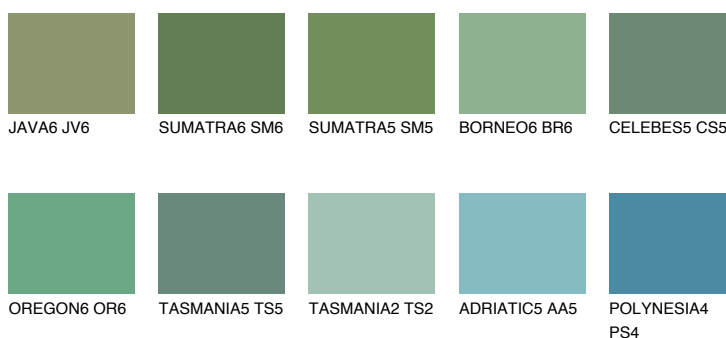

**EMERALD LAND**

☀ 15%

Ujemajoče se barve**BARVE PALETTE COLOURS OF NATURE****Barve palete Intense**

Za več informacij o zaključnih slojih in barvah obiščite

www.ceresit.si

Predstavljene barve se nanašajo na zaključne sloje in barve, ki jih ponuja Ceresit. Zaradi uporabe digitalnih tehnik se predstavljene barve morda ne ujemajo v celoti z dejanskimi barvami, zato jih ni mogoče šteti za zanesljivo barvno predstavitev. Priporočamo, da preverite pristne vzorce barv.