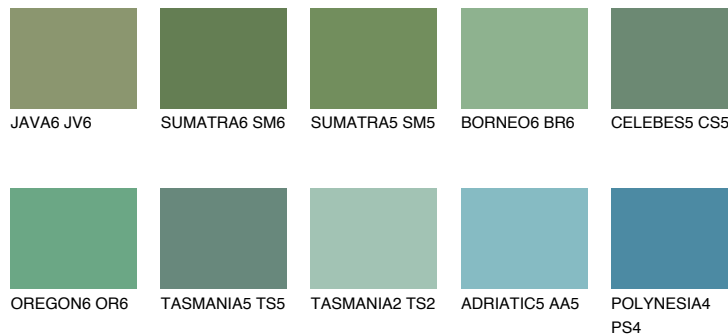

**EMERALD LAND**

☀ 15%

Ujemajoče se barve**BARVE PALETTE COLOURS OF NATURE****Barve palete Intense**

Za več informacij o zaključnih slojih in barvah obiščite

www.ceresit.si

Predstavljene barve se nanašajo na zaključne sloje in barve, ki jih ponuja Ceresit. Zaradi uporabe digitalnih tehnik se predstavljene barve morda ne ujemajo v celoti z dejanskimi barvami, zato jih ni mogoče šteti za zanesljivo barvno predstavitev. Priporočamo, da preverite pristne vzorce barv.