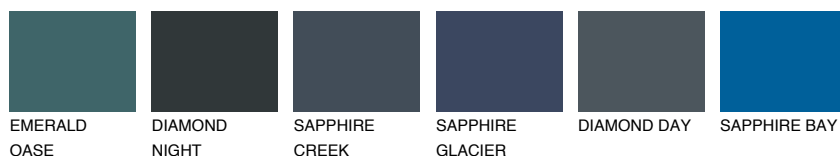

**EMERALD LAND**

☀ 15%

Ujemajoče se barve**BARVE PALETTE COLOURS OF NATURE****Barve palete Intense**

Za več informacij o zaključnih slojih in barvah obiščite

www.ceresit.si

Predstavljene barve se nanašajo na zaključne sloje in barve, ki jih ponuja Ceresit. Zaradi uporabe digitalnih tehnik se predstavljene barve morda ne ujemajo v celoti z dejanskimi barvami, zato jih ni mogoče šteti za zanesljivo barvno predstavitev. Priporočamo, da preverite pristne vzorce barv.