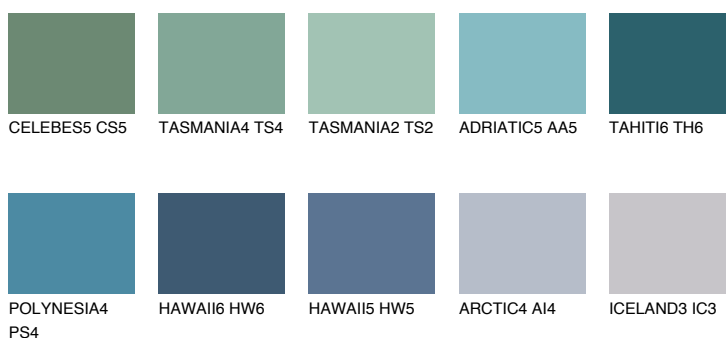

**EMERALD OASE**

☀ 14%

**Ujemajoče se barve****BARVE PALETTE COLOURS OF NATURE****Barve palete Intense**

Za več informacij o zaključnih slojih in barvah obiščite

[www.ceresit.si](http://www.ceresit.si)