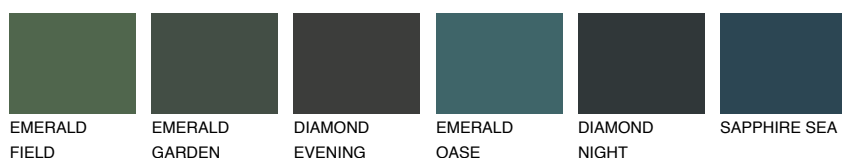

**EMERALD PARK**

☀ 15%

Ujemajoče se barve**BARVE PALETTE COLOURS OF NATURE****Barve palete Intense**

Za več informacij o zaključnih slojih in barvah obiščite

www.ceresit.si

Predstavljene barve se nanašajo na zaključne sloje in barve, ki jih ponuja Ceresit. Zaradi uporabe digitalnih tehnik se predstavljene barve morda ne ujemajo v celoti z dejanskimi barvami, zato jih ni mogoče šteti za zanesljivo barvno predstavitev. Priporočamo, da preverite pristne vzorce barv.