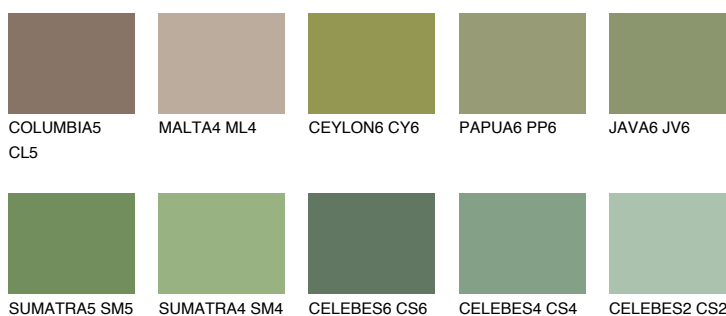

**EMERALD PARK**

☀ 15%

Ujemajoče se barve**BARVE PALETTE COLOURS OF NATURE****Barve palete Intense**

Za več informacij o zaključnih slojih in barvah obiščite

www.ceresit.si

Predstavljene barve se nanašajo na zaključne sloje in barve, ki jih ponuja Ceresit. Zaradi uporabe digitalnih tehnik se predstavljene barve morda ne ujemajo v celoti z dejanskimi barvami, zato jih ni mogoče šteti za zanesljivo barvno predstavitev. Priporočamo, da preverite pristne vzorce barv.