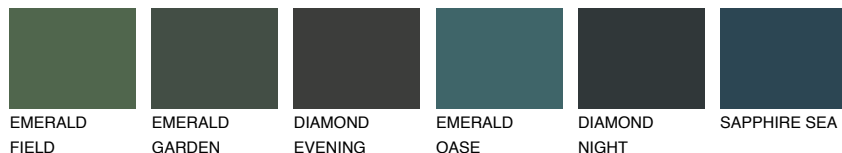

EMERALD PARK

☀ 15%

Ujemajoče se barve

BARVE PALETTE COLOURS OF NATURE

Barve palete Intense

Za več informacij o zaključnih slojih in barvah obiščite

www.ceresit.si

Predstavljene barve se nanašajo na zaključne sloje in barve, ki jih ponuja Ceresit. Zaradi uporabe digitalnih tehnik se predstavljene barve morda ne ujemajo v celoti z dejanskimi barvami, zato jih ni mogoče šteti za zanesljivo barvno predstavitev. Priporočamo, da preverite pristne vzorce barv.