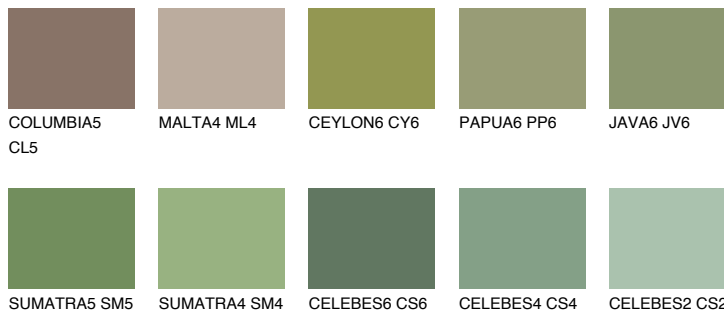

EMERALD PARK

☀ 15%

Ujemajoče se barve

BARVE PALETTE COLOURS OF NATURE

Barve palete Intense

Za več informacij o zaključnih slojih in barvah obiščite

www.ceresit.si

Predstavljene barve se nanašajo na zaključne sloje in barve, ki jih ponuja Ceresit. Zaradi uporabe digitalnih tehnik se predstavljene barve morda ne ujemajo v celoti z dejanskimi barvami, zato jih ni mogoče šteti za zanesljivo barvno predstavitev. Priporočamo, da preverite pristne vzorce barv.