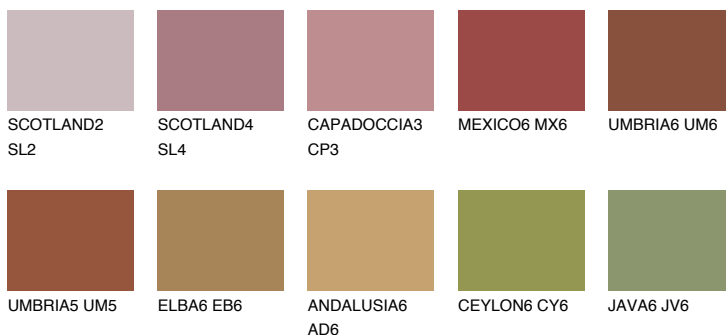

**QUARTZ GROUND**

☀ 10%

Ujemajoče se barve**BARVE PALETTE COLOURS OF NATURE****Barve palete Intense**

Za več informacij o zaključnih slojih in barvah obiščite

www.ceresit.si

Predstavljene barve se nanašajo na zaključne sloje in barve, ki jih ponuja Ceresit. Zaradi uporabe digitalnih tehnik se predstavljene barve morda ne ujemajo v celoti z dejanskimi barvami, zato jih ni mogoče šteti za zanesljivo barvno predstavitev. Priporočamo, da preverite pristne vzorce barv.