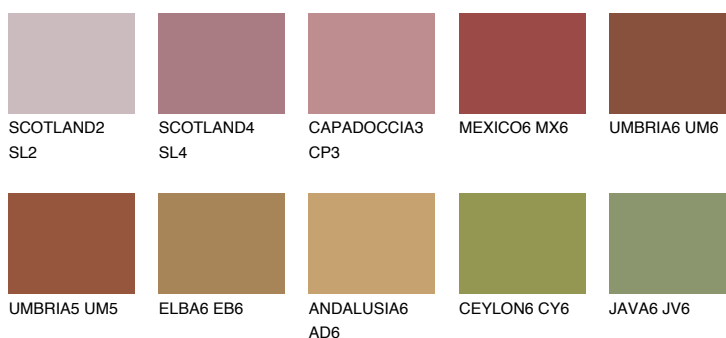

**QUARTZ GROUND**

☀ 10%

Ujemajoče se barve**BARVE PALETTE COLOURS OF NATURE****Barve palete Intense**

Za več informacij o zaključnih slojih in barvah obiščite

www.ceresit.si

Predstavljene barve se nanašajo na zaključne sloje in barve, ki jih ponuja Ceresit. Zaradi uporabe digitalnih tehnik se predstavljene barve morda ne ujemajo v celoti z dejanskimi barvami, zato jih ni mogoče šteti za zanesljivo barvno predstavitev. Priporočamo, da preverite pristne vzorce barv.