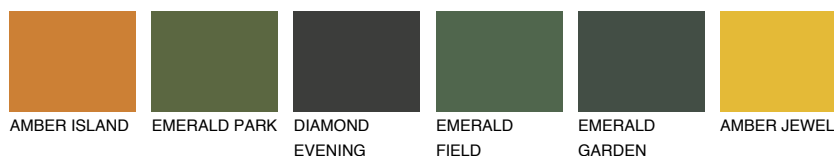

**QUARTZ ROCK**

☀ 10%

**Ujemajoče se barve****BARVE PALETTE COLOURS OF NATURE****Barve palete Intense**

Za več informacij o zaključnih slojih in barvah obiščite

[www.ceresit.si](http://www.ceresit.si)

Predstavljene barve se nanašajo na zaključne sloje in barve, ki jih ponuja Ceresit. Zaradi uporabe digitalnih tehnik se predstavljene barve morda ne ujemajo v celoti z dejanskimi barvami, zato jih ni mogoče šteti za zanesljivo barvno predstavitev. Priporočamo, da preverite pristne vzorce barv.