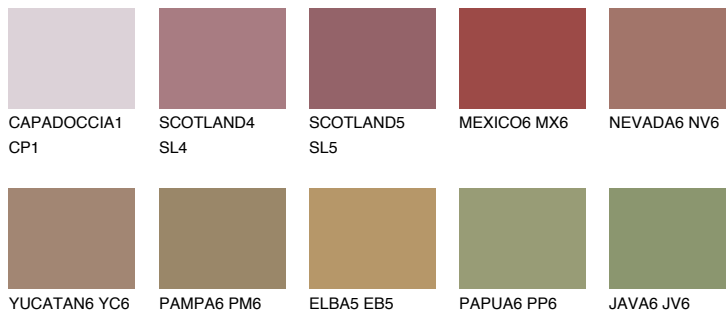

**QUARTZ ROCK**

☀ 10%

**Ujemajoče se barve****BARVE PALETTE COLOURS OF NATURE****Barve palete Intense**

Za več informacij o zaključnih slojih in barvah obiščite

[www.ceresit.si](http://www.ceresit.si)

Predstavljene barve se nanašajo na zaključne sloje in barve, ki jih ponuja Ceresit. Zaradi uporabe digitalnih tehnik se predstavljene barve morda ne ujemajo v celoti z dejanskimi barvami, zato jih ni mogoče šteti za zanesljivo barvno predstavitev. Priporočamo, da preverite pristne vzorce barv.