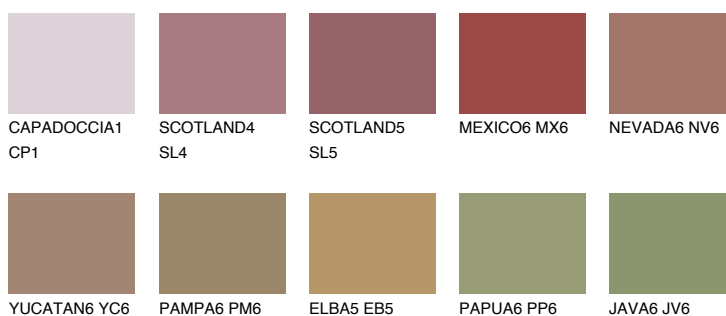


**QUARTZ ROCK**

☀ 10%

**Ujemajoče se barve****BARVE PALETTE COLOURS OF NATURE****Barve palete Intense**

Za več informacij o zaključnih slojih in barvah obiščite

[www.ceresit.si](http://www.ceresit.si)

Predstavljene barve se nanašajo na zaključne sloje in barve, ki jih ponuja Ceresit. Zaradi uporabe digitalnih tehnik se predstavljene barve morda ne ujemajo v celoti z dejanskimi barvami, zato jih ni mogoče šteti za zanesljivo barvno predstavitev. Priporočamo, da preverite pristne vzorce barv.