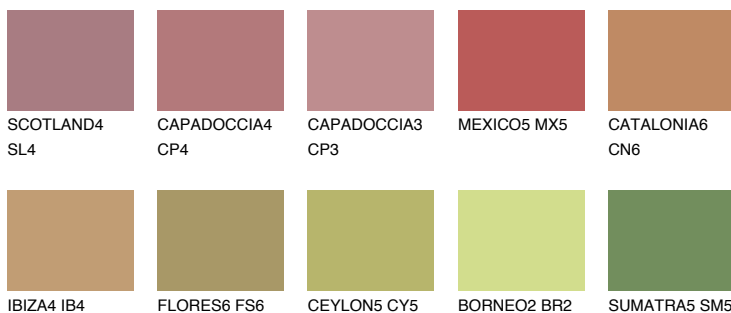

QUARTZ SAND

☀ 16%

Ujemajoče se barve

BARVE PALETTE COLOURS OF NATURE

Barve palete Intense

Za več informacij o zaključnih slojih in barvah obiščite

www.ceresit.si