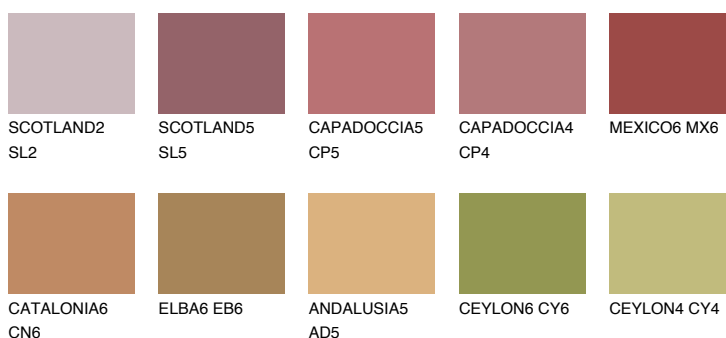

**RUBY BRICK**

☀ 11%

Ujemajoče se barve**BARVE PALETTE COLOURS OF NATURE****Barve palete Intense**

Za več informacij o zaključnih slojih in barvah obiščite

www.ceresit.si

Predstavljene barve se nanašajo na zaključne sloje in barve, ki jih ponuja Ceresit. Zaradi uporabe digitalnih tehnik se predstavljene barve morda ne ujemajo v celoti z dejanskimi barvami, zato jih ni mogoče šteti za zanesljivo barvno predstavitev. Priporočamo, da preverite pristne vzorce barv.