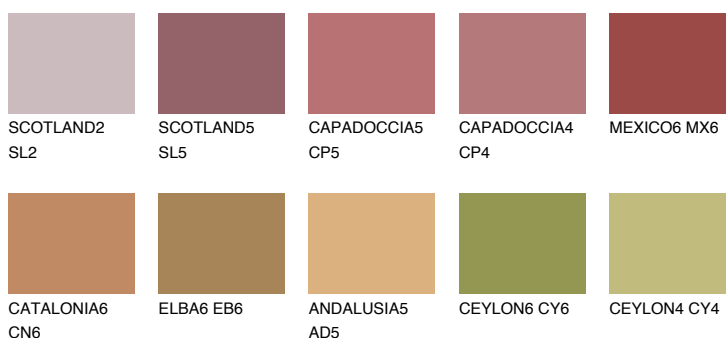

## RUBY BRICK

☀ 11%

### Ujemajoče se barve

#### BARVE PALETTE COLOURS OF NATURE

#### Barve palete Intense

Za več informacij o zaključnih slojih in barvah obiščite

[www.ceresit.si](http://www.ceresit.si)