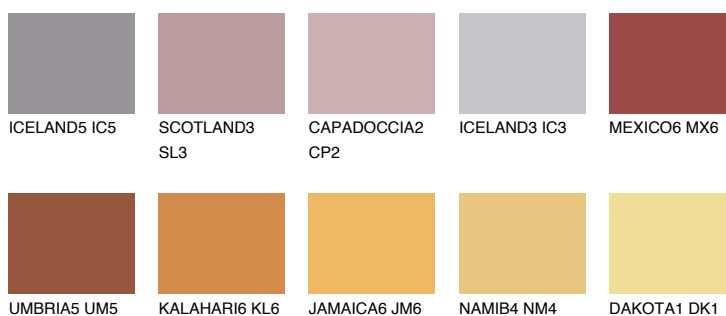

**RUBY CRYSTAL**

☀ 19%

Ujemajoče se barve**BARVE PALETTE COLOURS OF NATURE****Barve palete Intense**

Za več informacij o zaključnih slojih in barvah obiščite

www.ceresit.si