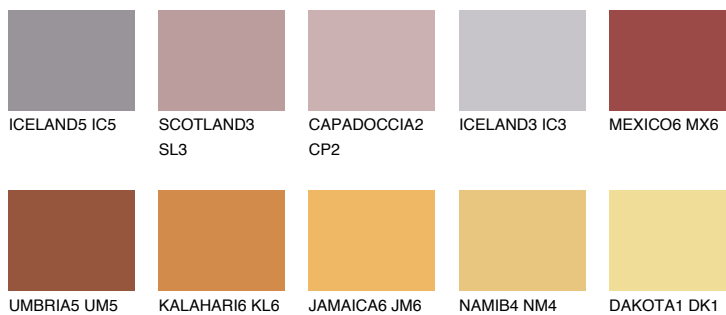

**RUBY CRYSTAL**

☀ 19%

Ujemajoče se barve**BARVE PALETTE COLOURS OF NATURE****Barve palette Intense**

Za več informacij o zaključnih slojih in barvah obiščite

www.ceresit.si