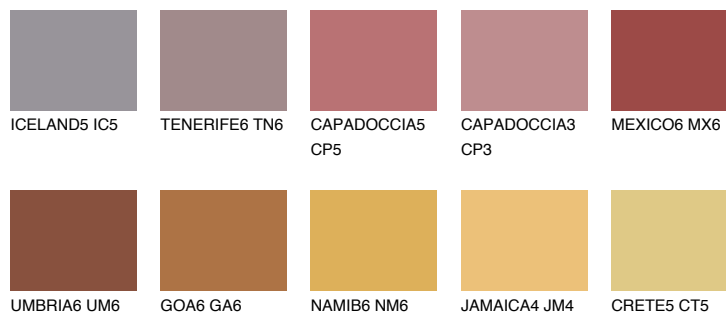

**RUBY FIRE**

☀️ 15%

Ujemajoče se barve**BARVE PALETTE COLOURS OF NATURE****Barve palete Intense**

Za več informacij o zaključnih slojih in barvah obiščite

www.ceresit.si

Predstavljene barve se nanašajo na zaključne sloje in barve, ki jih ponuja Ceresit. Zaradi uporabe digitalnih tehnik se predstavljene barve morda ne ujemajo v celoti z dejanskimi barvami, zato jih ni mogoče šteti za zanesljivo barvno predstavitev. Priporočamo, da preverite pristne vzorce barv.