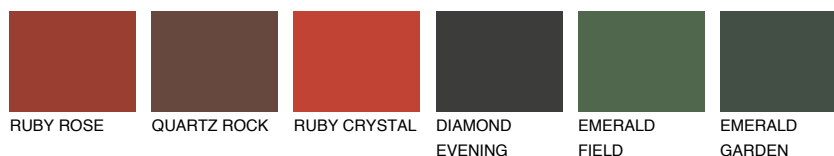

**RUBY FIRE**

☀️ 15%

Ujemajoče se barve**BARVE PALETTE COLOURS OF NATURE****Barve palete Intense**

Za več informacij o zaključnih slojih in barvah obiščite

www.ceresit.si

Predstavljene barve se nanašajo na zaključne sloje in barve, ki jih ponuja Ceresit. Zaradi uporabe digitalnih tehnik se predstavljene barve morda ne ujemajo v celoti z dejanskimi barvami, zato jih ni mogoče šteti za zanesljivo barvno predstavitev. Priporočamo, da preverite pristne vzorce barv.