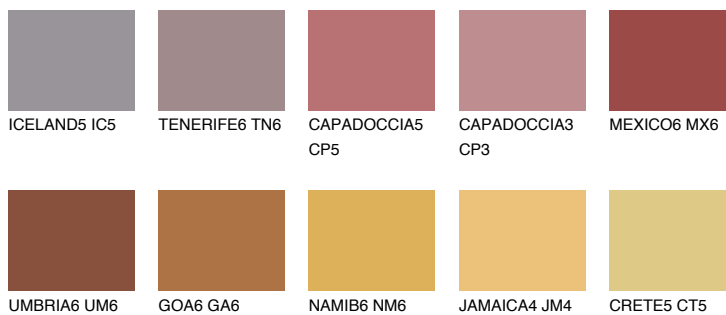

**RUBY FIRE**

☀ 15%

Ujemajoče se barve**BARVE PALETTE COLOURS OF NATURE****Barve palete Intense**

Za več informacij o zaključnih slojih in barvah obiščite

www.ceresit.si