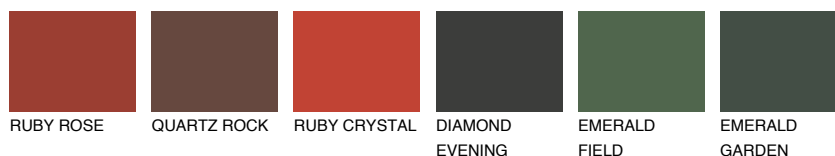

**RUBY FIRE**

☀ 15%

Ujemajoče se barve**BARVE PALETTE COLOURS OF NATURE****Barve palete Intense**

Za več informacij o zaključnih slojih in barvah obiščite

www.ceresit.si