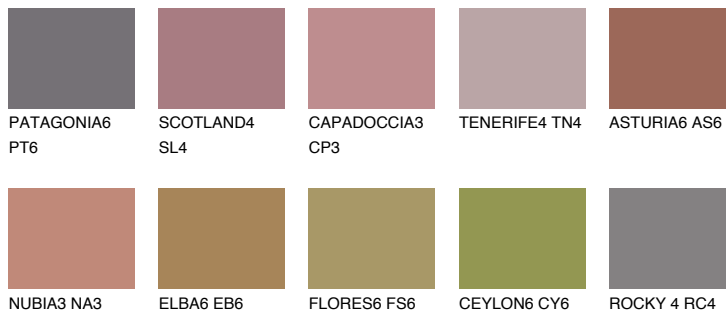

**RUBY HEART**

☀️ 12%

**Ujemajoče se barve****BARVE PALETTE COLOURS OF NATURE****Barve palete Intense**

Za več informacij o zaključnih slojih in barvah obiščite

[www.ceresit.si](http://www.ceresit.si)