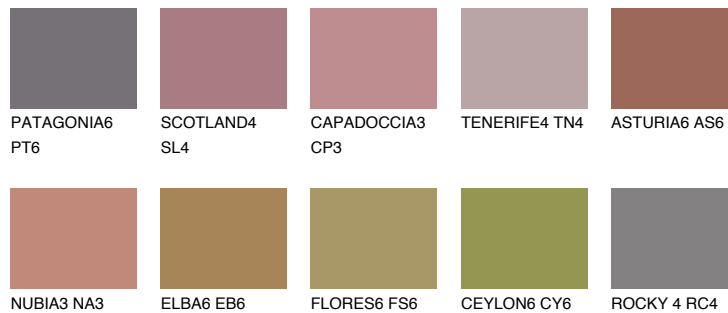


**RUBY HEART**

☀️ 12%

Ujemajoče se barve**BARVE PALETTE COLOURS OF NATURE****Barve palete Intense**

Za več informacij o zaključnih slojih in barvah obiščite

www.ceresit.si