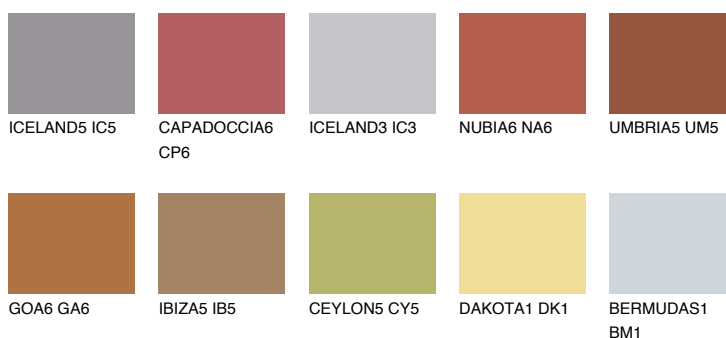

RUBY ROSE

☀ 14%

Ujemajoče se barve

BARVE PALETTE COLOURS OF NATURE

Barve palete Intense

Za več informacij o zaključnih slojih in barvah obiščite

www.ceresit.si

Predstavljene barve se nanašajo na zaključne sloje in barve, ki jih ponuja Ceresit. Zaradi uporabe digitalnih tehnik se predstavljene barve morda ne ujemajo v celoti z dejanskimi barvami, zato jih ni mogoče šteti za zanesljivo barvno predstavitev. Priporočamo, da preverite pristne vzorce barv.