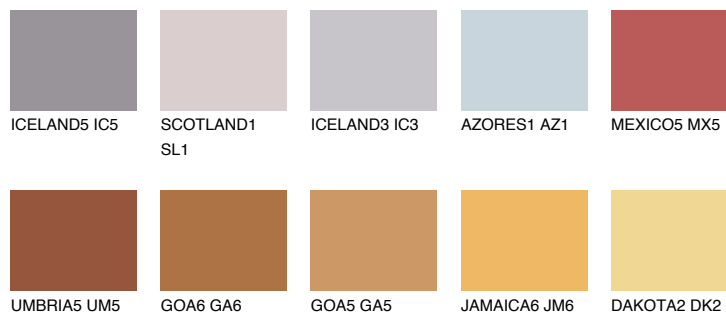

**RUBY SUNSET**

☀ 13%

Ujemajoče se barve**BARVE PALETTE COLOURS OF NATURE****Barve palete Intense**

Za več informacij o zaključnih slojih in barvah obiščite

www.ceresit.si