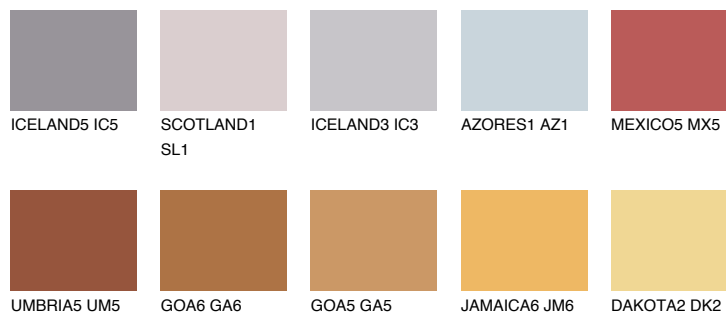

**RUBY SUNSET**

☀ 13%

**Ujemajoče se barve****BARVE PALETTE COLOURS OF NATURE****Barve palete Intense**

Za več informacij o zaključnih slojih in barvah obiščite

[www.ceresit.si](http://www.ceresit.si)