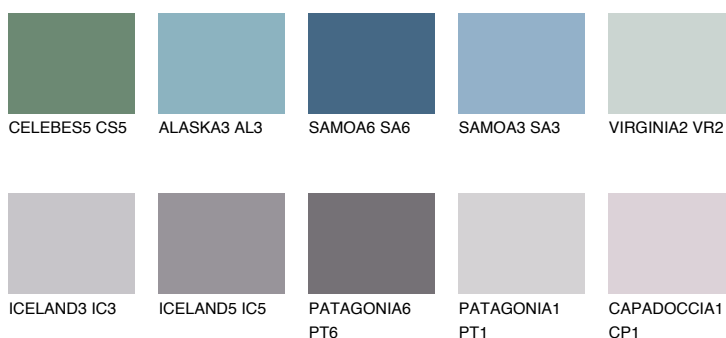

**SAPPHIRE BAY**

☀ 12%

Ujemajoče se barve**BARVE PALETTE COLOURS OF NATURE****Barve palete Intense**

Za več informacij o zaključnih slojih in barvah obiščite

www.ceresit.si

Predstavljene barve se nanašajo na zaključne sloje in barve, ki jih ponuja Ceresit. Zaradi uporabe digitalnih tehnik se predstavljene barve morda ne ujemajo v celoti z dejanskimi barvami, zato jih ni mogoče šteti za zanesljivo barvno predstavitev. Priporočamo, da preverite pristne vzorce barv.