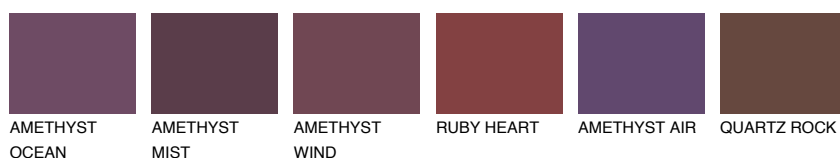

**SAPPHIRE BAY**

☀ 12%

Ujemajoče se barve**BARVE PALETTE COLOURS OF NATURE****Barve palete Intense**

Za več informacij o zaključnih slojih in barvah obiščite

www.ceresit.si

Predstavljene barve se nanašajo na zaključne sloje in barve, ki jih ponuja Ceresit. Zaradi uporabe digitalnih tehnik se predstavljene barve morda ne ujemajo v celoti z dejanskimi barvami, zato jih ni mogoče šteti za zanesljivo barvno predstavitev. Priporočamo, da preverite pristne vzorce barv.