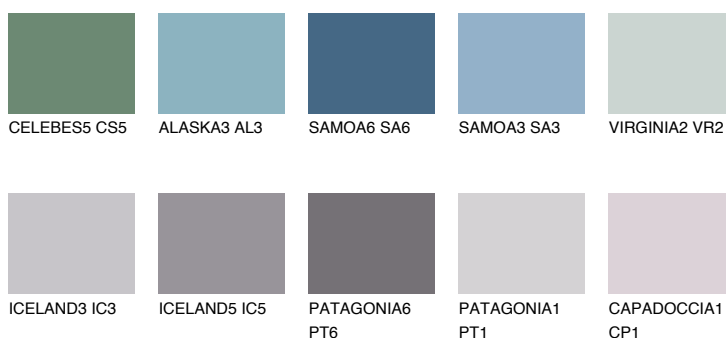

**SAPPHIRE BAY**

☀ 12%

**Ujemajoče se barve****BARVE PALETTE COLOURS OF NATURE****Barve palete Intense**

Za več informacij o zaključnih slojih in barvah obiščite

[www.ceresit.si](http://www.ceresit.si)

Predstavljene barve se nanašajo na zaključne sloje in barve, ki jih ponuja Ceresit. Zaradi uporabe digitalnih tehnik se predstavljene barve morda ne ujemajo v celoti z dejanskimi barvami, zato jih ni mogoče šteti za zanesljivo barvno predstavitev. Priporočamo, da preverite pristne vzorce barv.