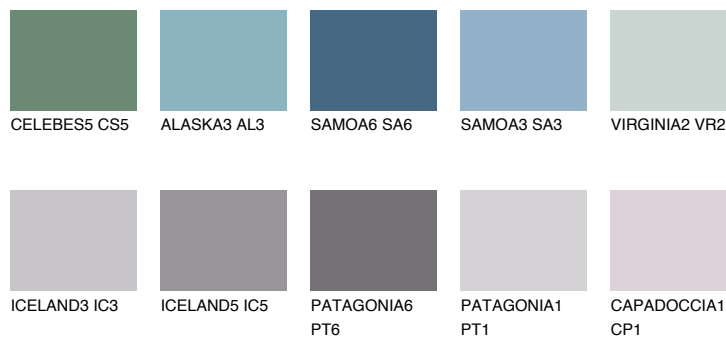

**SAPPHIRE BAY**

☀ 12%

**Ujemajoče se barve****BARVE PALETTE COLOURS OF NATURE****Barve palete Intense**

Za več informacij o zaključnih slojih in barvah obiščite

[www.ceresit.si](http://www.ceresit.si)

Predstavljene barve se nanašajo na zaključne sloje in barve, ki jih ponuja Ceresit. Zaradi uporabe digitalnih tehnik se predstavljene barve morda ne ujemajo v celoti z dejanskimi barvami, zato jih ni mogoče šteti za zanesljivo barvno predstavitev. Priporočamo, da preverite pristne vzorce barv.