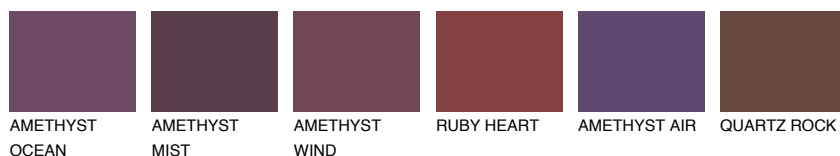

**SAPPHIRE BAY**

☀ 12%

**Ujemajoče se barve****BARVE PALETTE COLOURS OF NATURE****Barve palete Intense**

Za več informacij o zaključnih slojih in barvah obiščite

[www.ceresit.si](http://www.ceresit.si)

Predstavljene barve se nanašajo na zaključne sloje in barve, ki jih ponuja Ceresit. Zaradi uporabe digitalnih tehnik se predstavljene barve morda ne ujemajo v celoti z dejanskimi barvami, zato jih ni mogoče šteti za zanesljivo barvno predstavitev. Priporočamo, da preverite pristne vzorce barv.