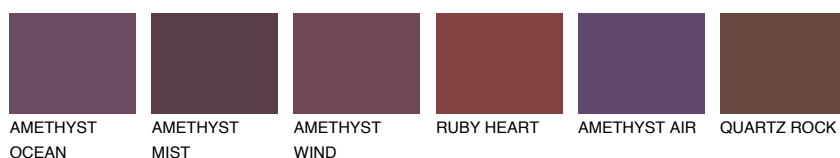

**SAPPHIRE BAY**

☀ 12%

**Ujemajoče se barve****BARVE PALETTE COLOURS OF NATURE****Barve palete Intense**

Za več informacij o zaključnih slojih in barvah obiščite

[www.ceresit.si](http://www.ceresit.si)

Predstavljene barve se nanašajo na zaključne sloje in barve, ki jih ponuja Ceresit. Zaradi uporabe digitalnih tehnik se predstavljene barve morda ne ujemajo v celoti z dejanskimi barvami, zato jih ni mogoče šteti za zanesljivo barvno predstavitev. Priporočamo, da preverite pristne vzorce barv.