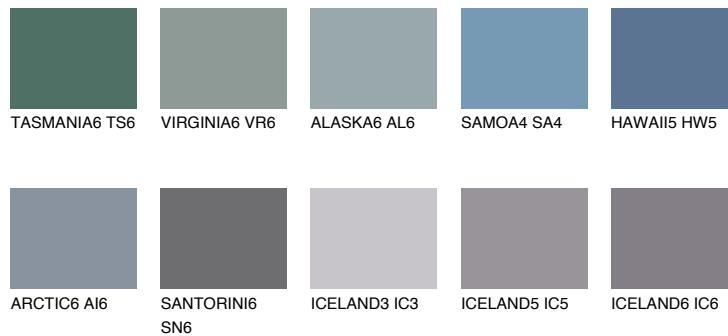

**SAPPHIRE CREEK**

9%

Ujemajoče se barve**BARVE PALETTE COLOURS OF NATURE****Barve palete Intense**

Za več informacij o zaključnih slojih in barvah obiščite

www.ceresit.si