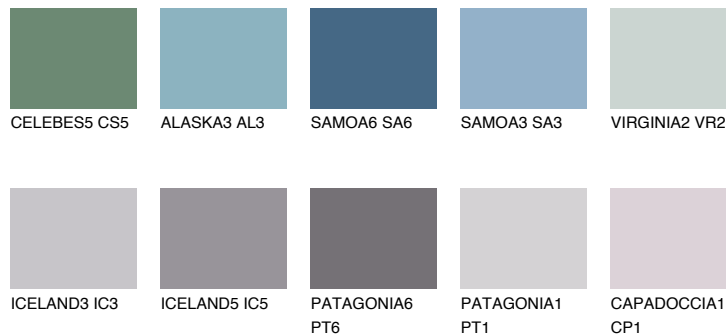

**SAPPHIRE FJORD**

9%

Ujemajoče se barve**BARVE PALETTE COLOURS OF NATURE****Barve palete Intense**

Za več informacij o zaključnih slojih in barvah obiščite

www.ceresit.si

Predstavljene barve se nanašajo na zaključne sloje in barve, ki jih ponuja Ceresit. Zaradi uporabe digitalnih tehnik se predstavljene barve morda ne ujemajo v celoti z dejanskimi barvami, zato jih ni mogoče šteti za zanesljivo barvno predstavitev. Priporočamo, da preverite pristne vzorce barv.