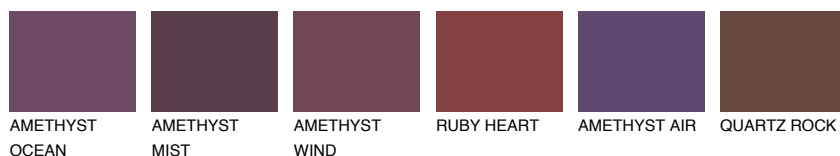

**SAPPHIRE FJORD**

9%

Ujemajoče se barve**BARVE PALETTE COLOURS OF NATURE****Barve palete Intense**

Za več informacij o zaključnih slojih in barvah obiščite

www.ceresit.si

Predstavljene barve se nanašajo na zaključne sloje in barve, ki jih ponuja Ceresit. Zaradi uporabe digitalnih tehnik se predstavljene barve morda ne ujemajo v celoti z dejanskimi barvami, zato jih ni mogoče šteti za zanesljivo barvno predstavitev. Priporočamo, da preverite pristne vzorce barv.