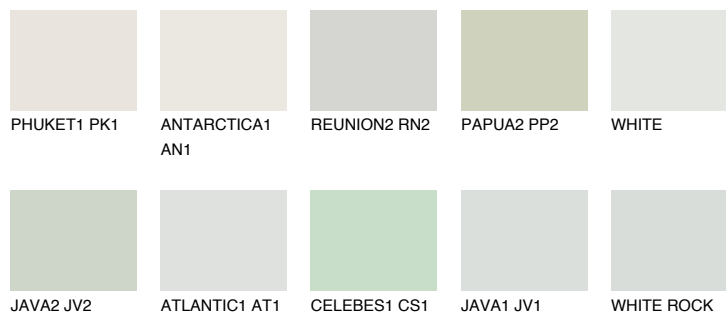

**WHITE SNOW**☀ 83% **TSR** 76%**Ujemajoče se barve****BARVE PALETTE COLOURS OF NATURE****Barve palete Intense**

Za več informacij o zaključnih slojih in barvah obiščite

www.ceresit.si