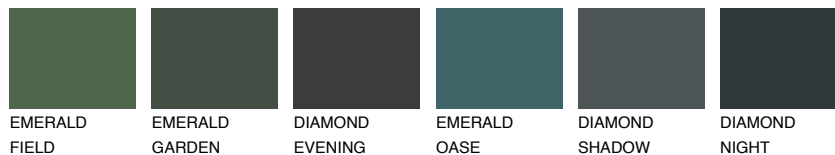

**WHITE SNOW**83% **TSR** 76%**Ujemajoče se barve****BARVE PALETTE COLOURS OF NATURE****Barve palete Intense**

Za več informacij o zaključnih slojih in barvah obiščite

www.ceresit.si