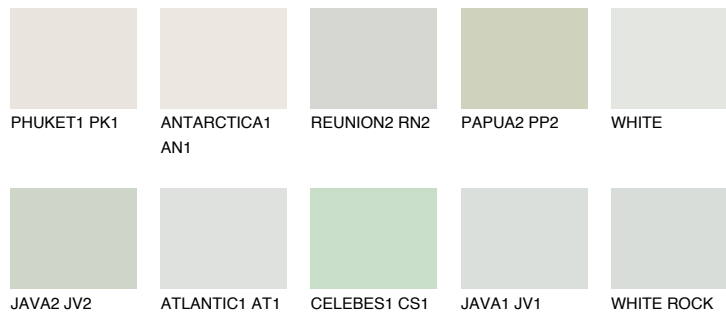

**WHITE SNOW**83% **TSR** 76%**Ujemajoče se barve****BARVE PALETTE COLOURS OF NATURE****Barve palete Intense**

Za več informacij o zaključnih slojih in barvah obiščite

www.ceresit.si