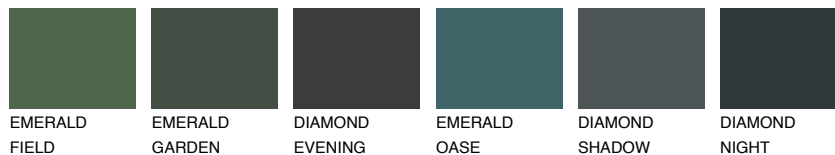

**WHITE SNOW**☀ 83% **TSR** 76%**Ujemajoče se barve****BARVE PALETTE COLOURS OF NATURE****Barve palete Intense**

Za več informacij o zaključnih slojih in barvah obiščite

www.ceresit.si