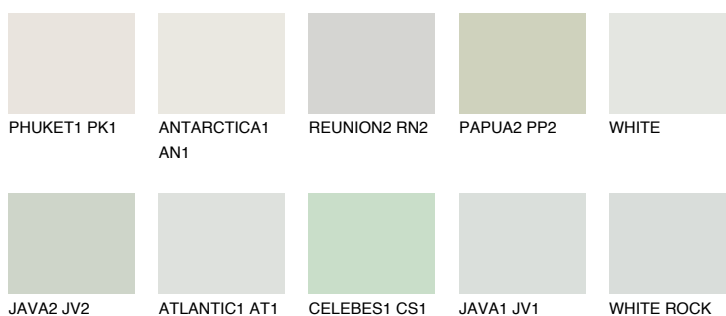


**WHITE SNOW**☀ 83% **TSR** 76%**Ujemajoče se barve****BARVE PALETTE COLOURS OF NATURE****Barve palete Intense**

Za več informacij o zaključnih slojih in barvah obiščite

www.ceresit.si