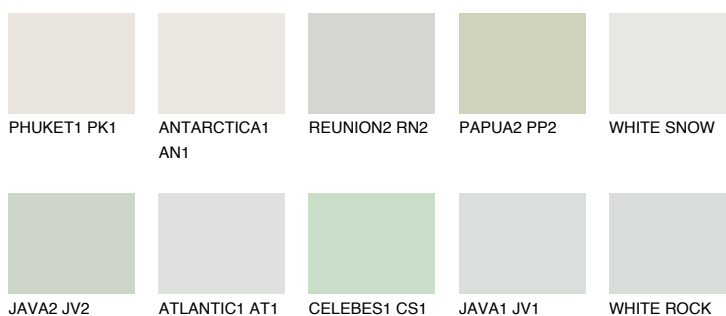


**WHITE**● 81% **TSR 68%**

Ujemajoče se barve

BARVE PALETTE COLOURS OF NATURE

Barve palete Intense

Za več informacij o zaključnih slojih in barvah obiščite

www.ceresit.si