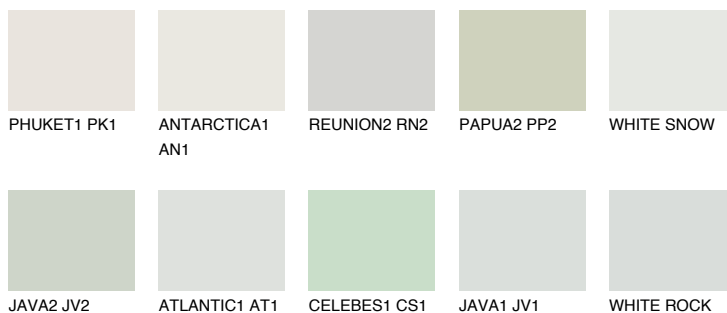

**WHITE**● 81% **TSR 68%**

Ujemajoče se barve

BARVE PALETTE COLOURS OF NATURE

Barve palete Intense

Za več informacij o zaključnih slojih in barvah obiščite

www.ceresit.si