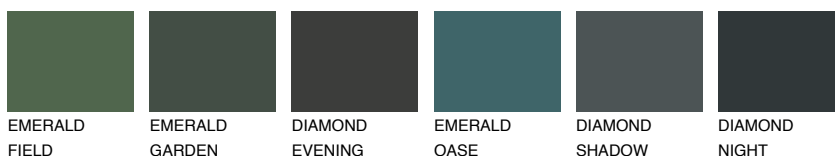

**WHITE**● 81% **TSR 68%**

Ujemajoče se barve

BARVE PALETTE COLOURS OF NATURE

Barve palete Intense

Za več informacij o zaključnih slojih in barvah obiščite

www.ceresit.si