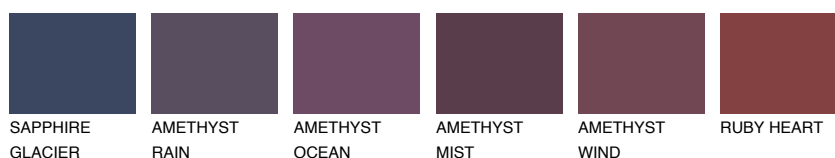

WHITE MIST75% **TSR** 71%**Ujemajoče se barve****BARVE PALETTE COLOURS OF NATURE****Barve palete Intense**

Za več informacij o zaključnih slojih in barvah obiščite

www.ceresit.si