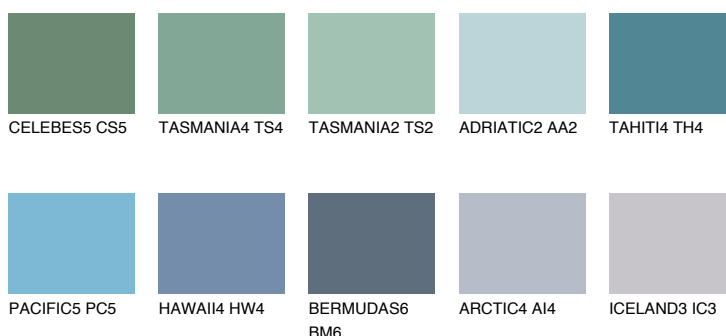

**ADRIATIC6 AA6**☀️ 38% **TSR 50%****Ujemajoče se barve****BARVE PALETTE COLOURS OF NATURE****Barve palete Intense**

Za več informacij o zaključnih slojih in barvah obiščite

[www.ceresit.si](http://www.ceresit.si)