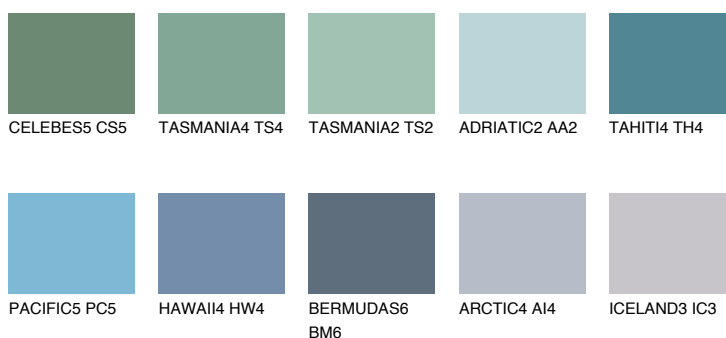

**ADRIATIC6 AA6**☀ 38% **TSR 50%****Ujemajoče se barve****BARVE PALETTE COLOURS OF NATURE****Barve palete Intense**

Za več informacij o zaključnih slojih in barvah obiščite

[www.ceresit.si](http://www.ceresit.si)