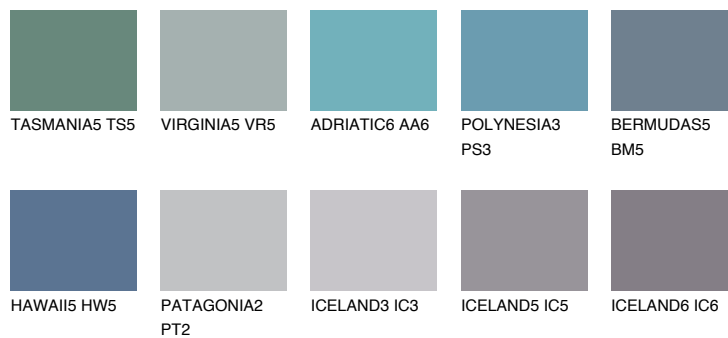

BERMUDAS6 BM6

☀️ 15% **TSR 15%**

Ujemajoče se barve

BARVE PALETTE COLOURS OF NATURE

Barve palete Intense

Za več informacij o zaključnih slojih in barvah obiščite

www.ceresit.si