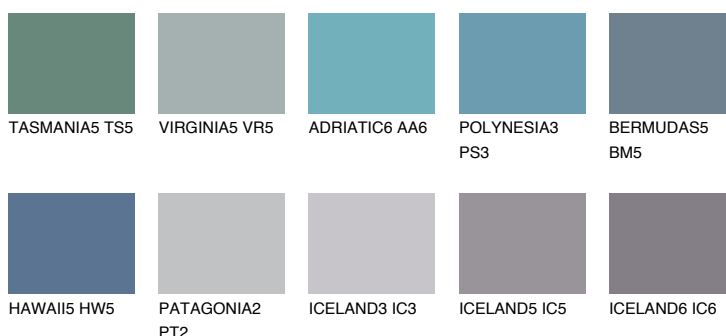

BERMUDAS6 BM6

☀️ 15% **TSR 15%**

Ujemajoče se barve

BARVE PALETTE COLOURS OF NATURE

Barve palete Intense

Za več informacij o zaključnih slojih in barvah obiščite

www.ceresit.si

Predstavljene barve se nanašajo na zaključne sloje in barve, ki jih ponuja Ceresit. Zaradi uporabe digitalnih tehnik se predstavljene barve morda ne ujemajo v celoti z dejanskimi barvami, zato jih ni mogoče šteti za zanesljivo barvno predstavitev. Priporočamo, da preverite pristne vzorce barv.