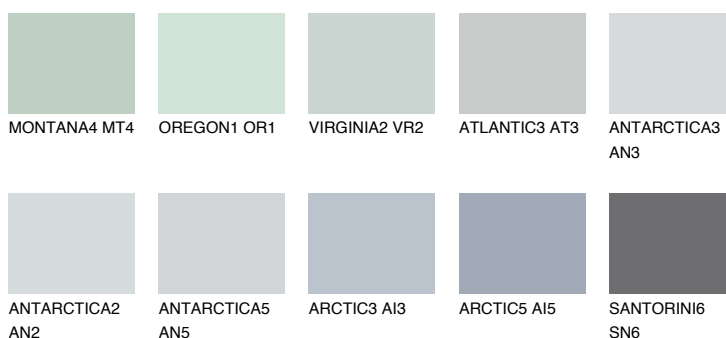

ARCTIC1 AI1

64% **TSR** 61%

Ujemajoče se barve

BARVE PALETTE COLOURS OF NATURE

Barve palete Intense

Za več informacij o zaključnih slojih in barvah obiščite

www.ceresit.si